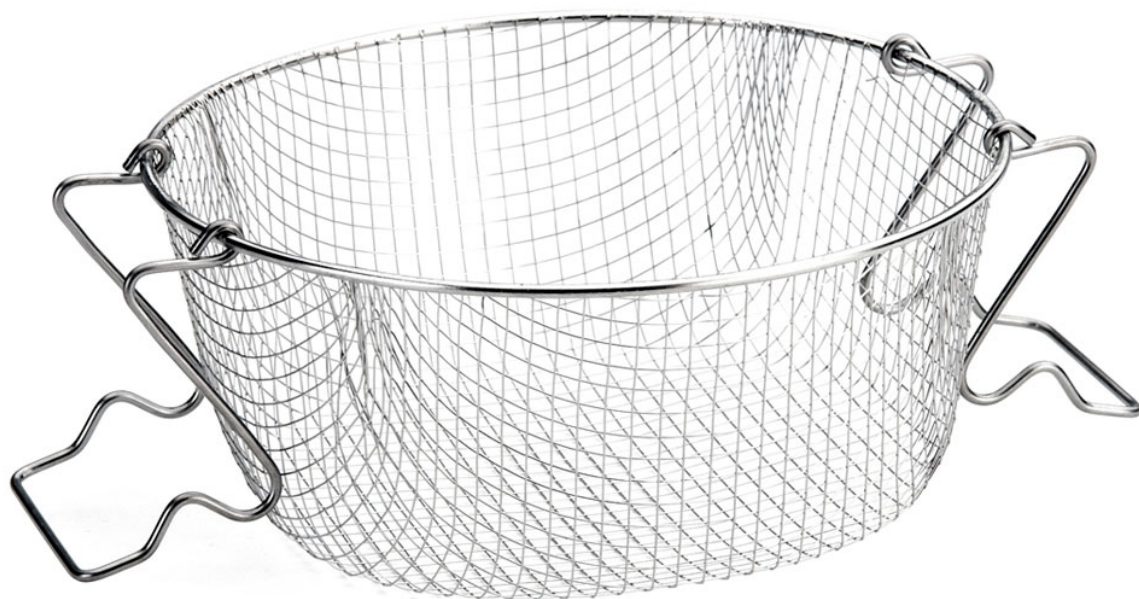

## SET 6 FOURCHETTES À FONDUE

-silampos

Dim.(cm)	Hauteur(cm)	Cap.(L)	Article
26x0.5	2	---	412481860010

## GRILLE À WOK 28

-silampos

Dim.(cm)	Hauteur(cm)	Cap.(L)	Article
26x16	1	---	412418171728

## LAMPE AVEC RECHARGE

-silampos

Diam.(cm)	Hauteur(cm)	Cap.(L)	Article
Ø10	3	---	415916010610

## Tasse à sauce

Diam.(cm)	Hauteur(cm)	Cap.(L)	Article
Ø8	4.5	---	631001002808
Ø8	4.5	---	631002002808
Ø8	4.5	---	631002002808E